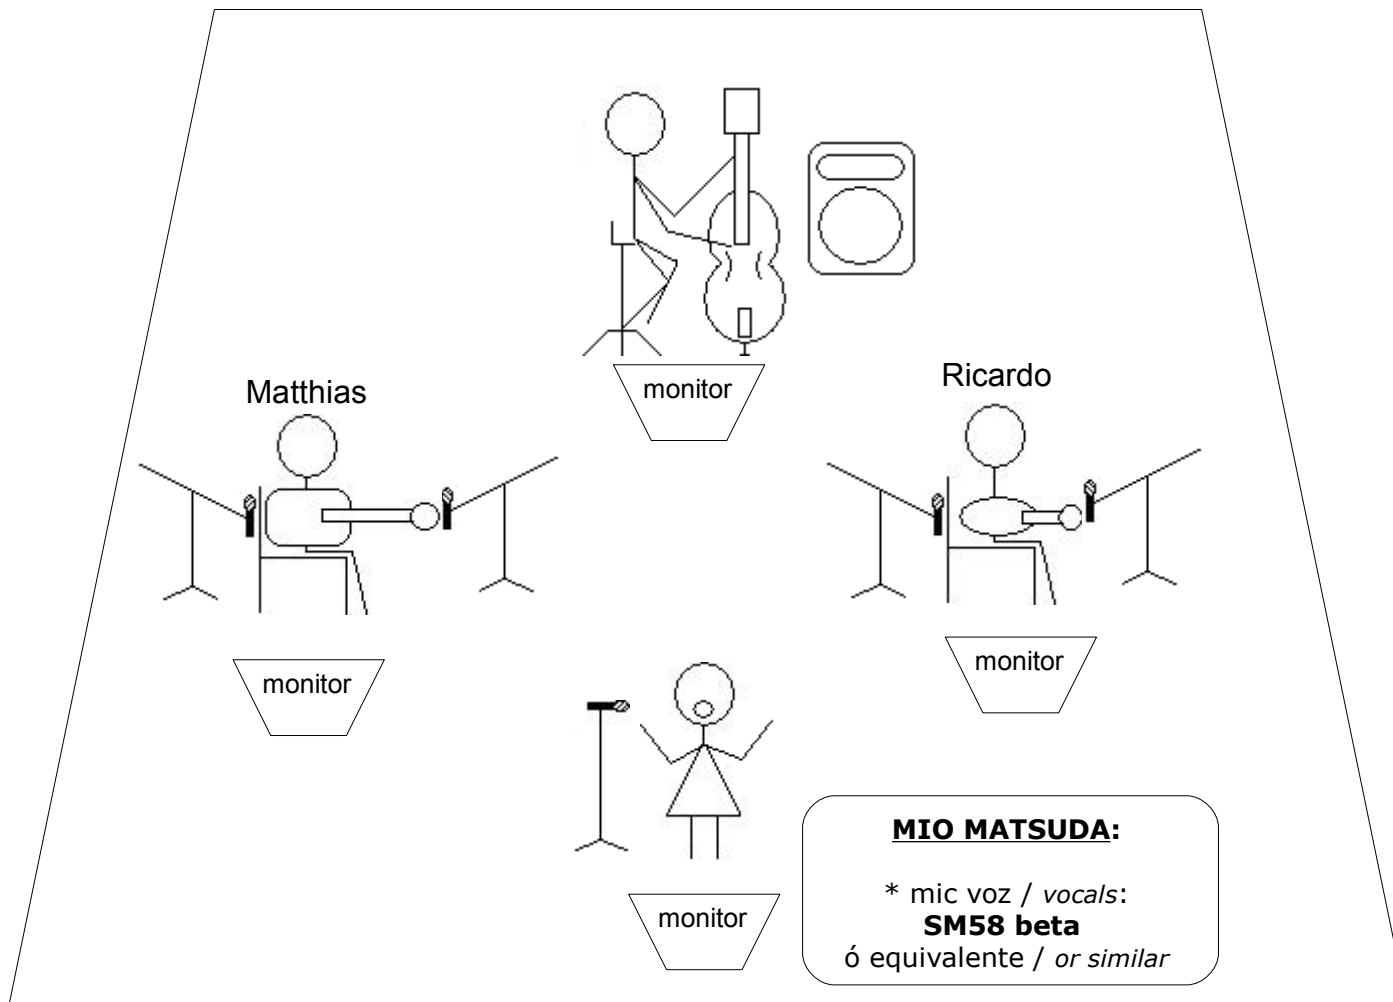

Café Para Dos – Trio & Mio Matsuda

FICHA TECNICA / STAGE & RIDER

(público / audience)

Especificaciones / Specifications

MATTHIAS:

* mic presentación / speech:
SM58 ó equivalente / or similar

* mic guitarra / guitar:
KM185 / C1000S o equivalente / or similar
ó / or
Caja directa / Direct box
(última alternativa / last alternative)

RICARDO:

* mic presentación / speech:
SM58 ó equivalente / or similar

* mic mandolin:
KM185 / C1000S ó equivalente / or similar
ó / or
S58
ó / or
C411 (última alternativa / last alternative)

DOUBLE-BASS:

* mic contrabajo / double-bass:
SM57 ó equivalente / or similar

* for mic instalado / built-in:
Caja directa / direct-box

* Ampli Bajo / Bass amplifier:
100 Watts

* Taburete alto / high stool