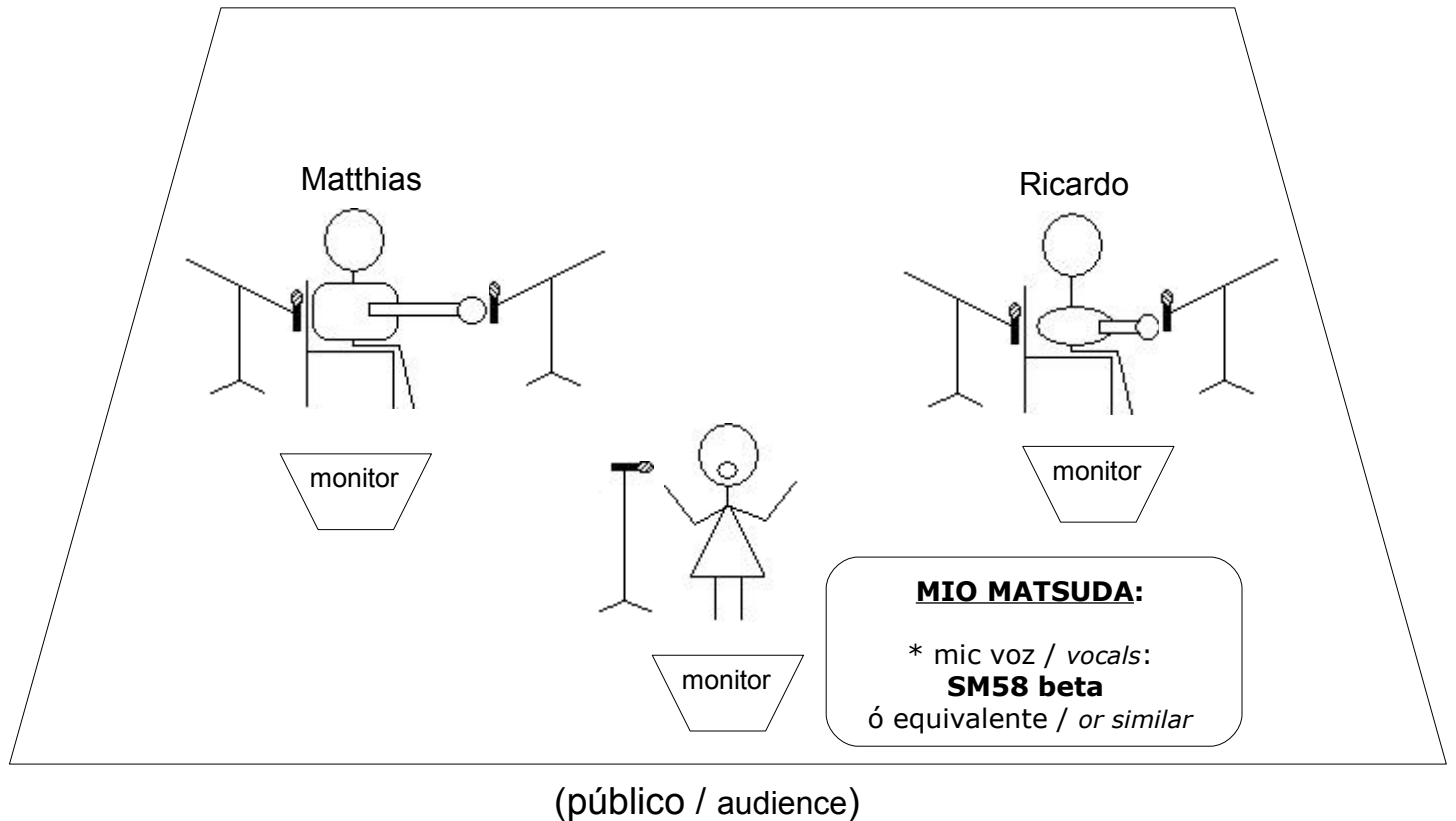

Café Para Dos & Mio Matsuda

FICHA TECNICA / STAGE & RIDER

Especificaciones / Specifications

MATTHIAS:

* mic presentación / *speech*:
SM58 ó equivalente / *or similar*

* mic guitarra / *guitar*:
KM185 / C1000S o equivalente / *or similar*
ó / *or*
Caja directa / *Direct box*
(última alternativa / *last alternative*)

RICARDO:

* mic presentación / *speech*:
S58 ó equivalente / *or similar*

* mic mandolin:
KM185 / C1000S ó equivalente / *or similar*
ó / *or*
S57
ó / *or*
C411 (última alternativa / *last alternative*)