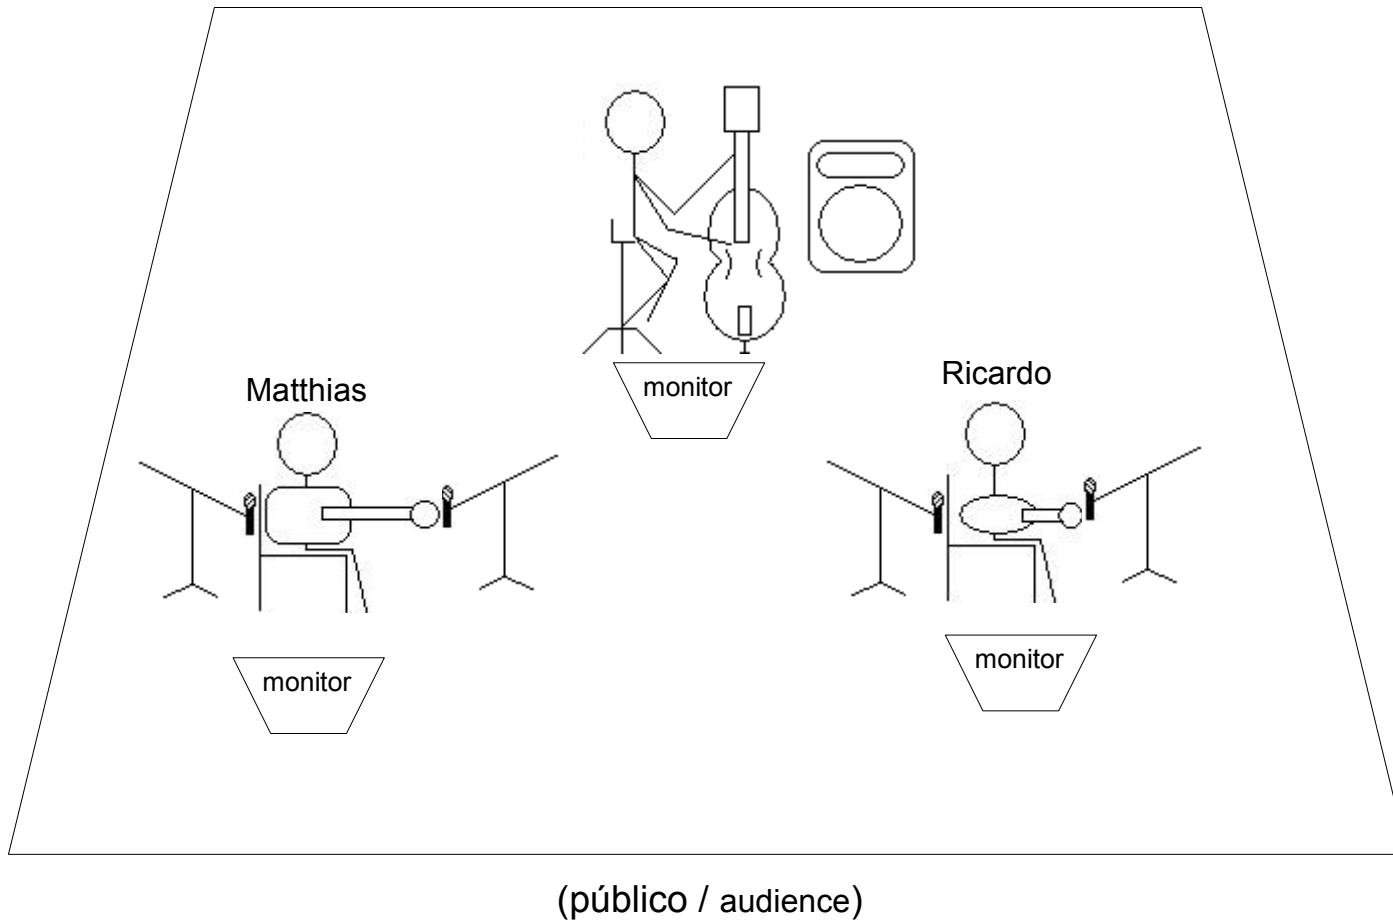

Café Para Dos - Trio

FICHA TECNICA / STAGE & RIDER

Especificaciones / Specifications

MATTHIAS:

* mic presentación / *speech*:
SM58 ó equivalente / *or similar*

* mic guitarra / *guitar*:
KM185 / C1000S o equivalente / *or similar*
ó / *or*
Caja directa / *Direct box*
(última alternativa / *last alternative*)

RICARDO:

* mic presentación / *speech*:
SM58 ó equivalente / *or similar*

* mic mandolin:
KM185 / C1000S ó equivalente / *or similar*
ó / *or*
S58
ó / *or*
C411 (última alternativa / *last alternative*)

DOUBLE-BASS:

* mic contrabajo / *double-bass*:
SM57 ó equivalente / *or similar*

* for mic instalado / *built-in*:
Caja directa / *direct-box*

* Ampli Bajo / *Bass amplifier*:
100 Watts

* Taburete alto / *high stool*