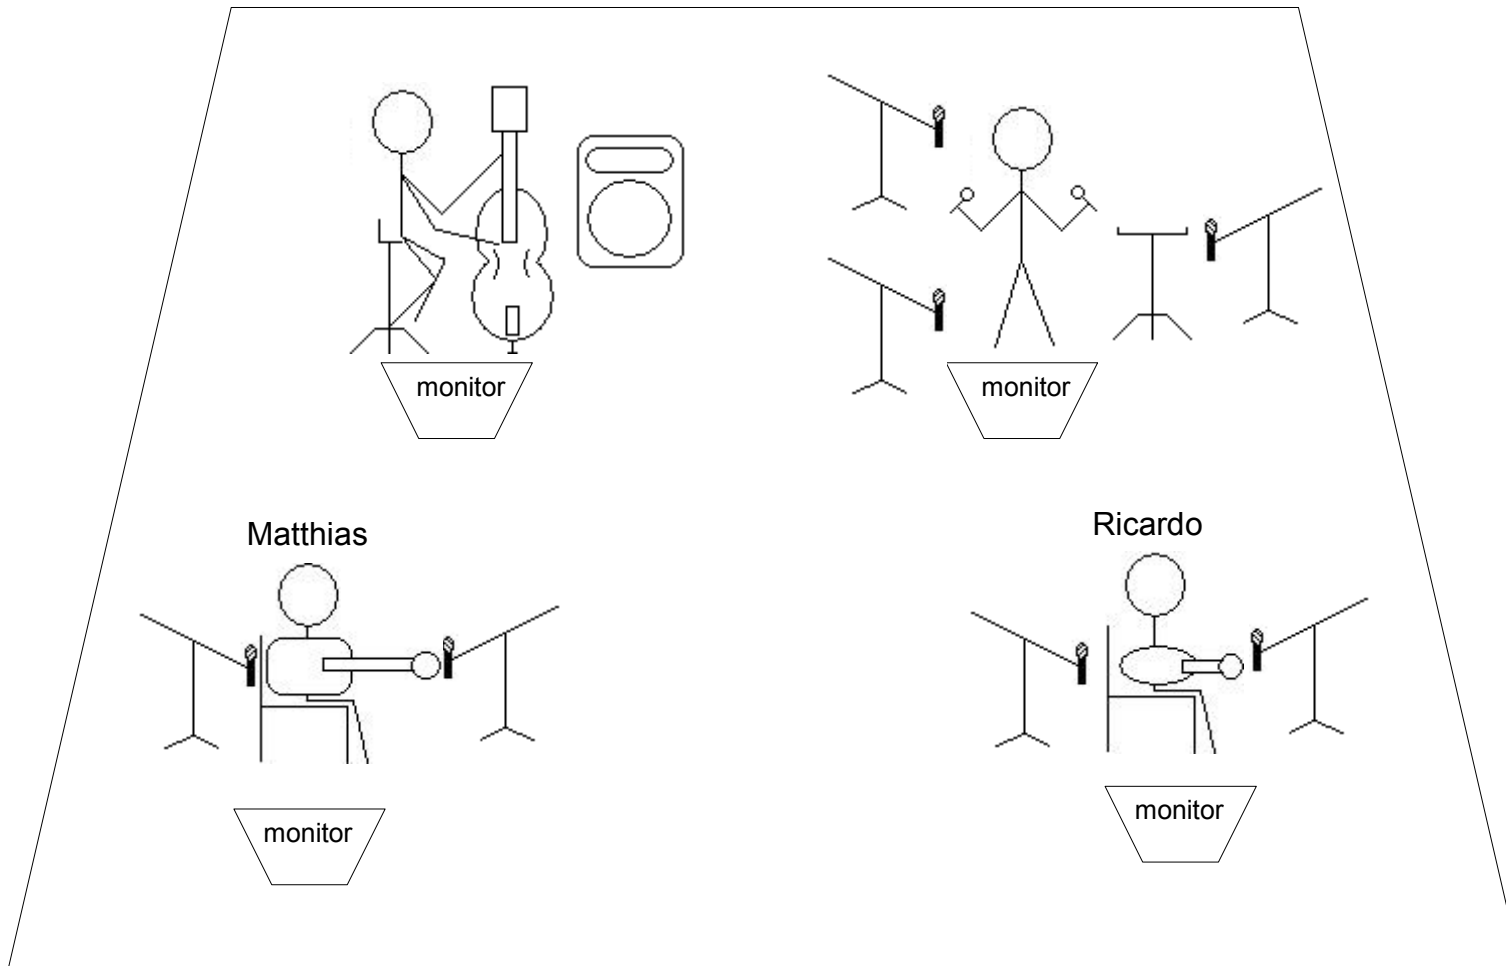

Café Para Dos - Quartett

FICHA TECNICA / STAGE & RIDER

(público / audience)

Especificaciones / Specifications

MATTHIAS:

* mic presentación / *speech*:
SM58 ó equivalente / *or similar*

* mic guitarra / *guitar*:
KM185 / C1000S o equivalente / *or similar*
ó / *or*
Caja directa / *Direct box*
(última alternativa / *last alternative*)

RICARDO:

* mic presentación / *speech*:
SM58 ó equivalente / *or similar*

* mic mandolin:
KM185 / C1000S ó equivalente / *or similar*
ó / *or*
SM57
ó / *or*
C411 (última alternativa / *last alternative*)

DOUBLE-BASS:

* mic contrabajo / *double-bass*:
SM57

* for mic instalado / *built-in*:
Caja directa / *direct-box*

* Ampli Bajo / *Bass amplificator*:
100 Watts

* taburete alto / *high stool*

PERCUSSION:

* mic maracas:
SM57

* mic campanitas / *wood bells*:
C535

* mic cajón:
SM91

* mesita baja con mantel negro /
little table with black tablecloth