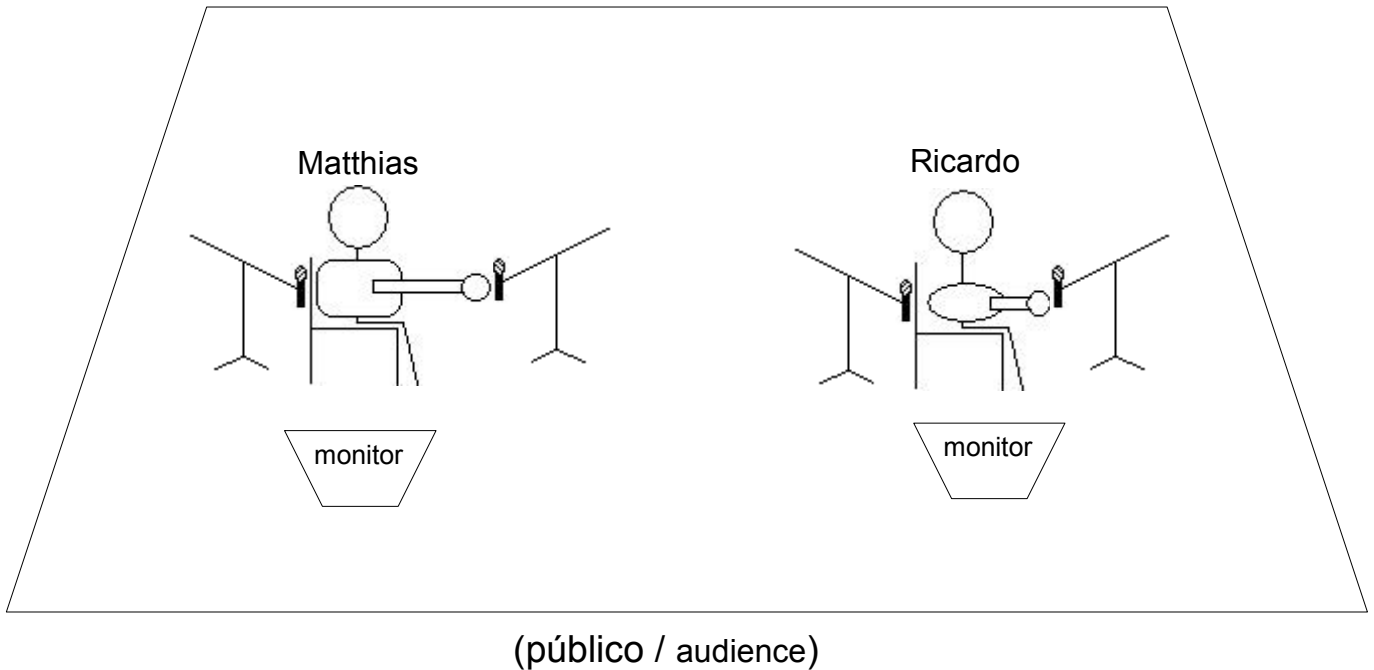

Café Para Dos

FICHA TECNICA / STAGE & RIDER

Especificaciones / Specifications

MATTHIAS:

* mic presentación / *speech*:
SM58 ó equivalente / *or similar*

* mic guitarra / *guitar*:
KM185 / C1000S o equivalente / *or similar*
ó / *or*

Caja directa / *Direct box*
(última alternativa / *last alternative*)

RICARDO:

* mic presentación / *speech*:
S58 ó equivalente / *or similar*

* mic mandolin:
KM185 / C1000S ó equivalente / *or similar*
ó / *or*